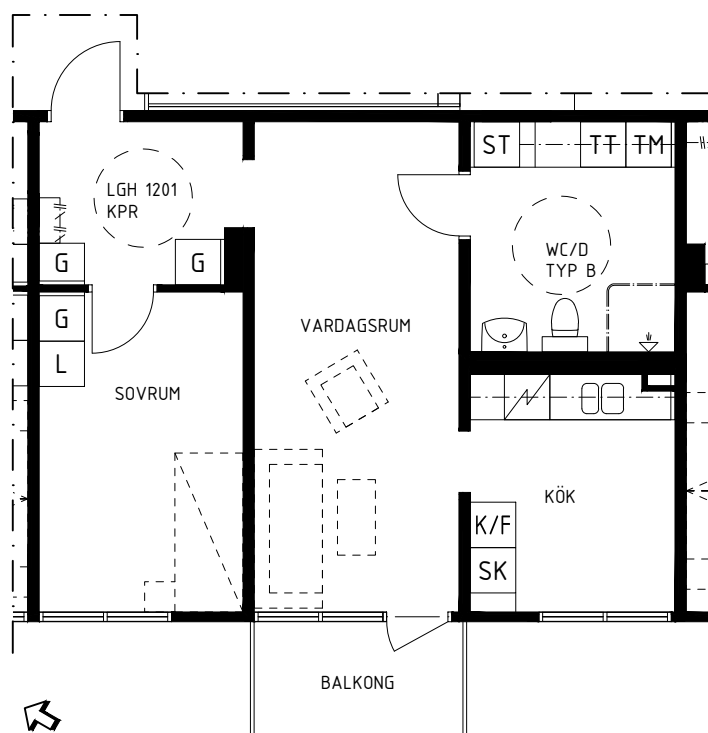

Nytorrgsgatan 8 Hallsberg

Förklaringar

- DM Diskmaskin
- G/H Garderob/skåp
- L Linneskåp
- ST Städsåp
- F Frys
- K Kyl
- TM Tvättmaskin
- TT Torktumlare

Orientering

2 R.o.K 54,3 m²
Lgh 1201