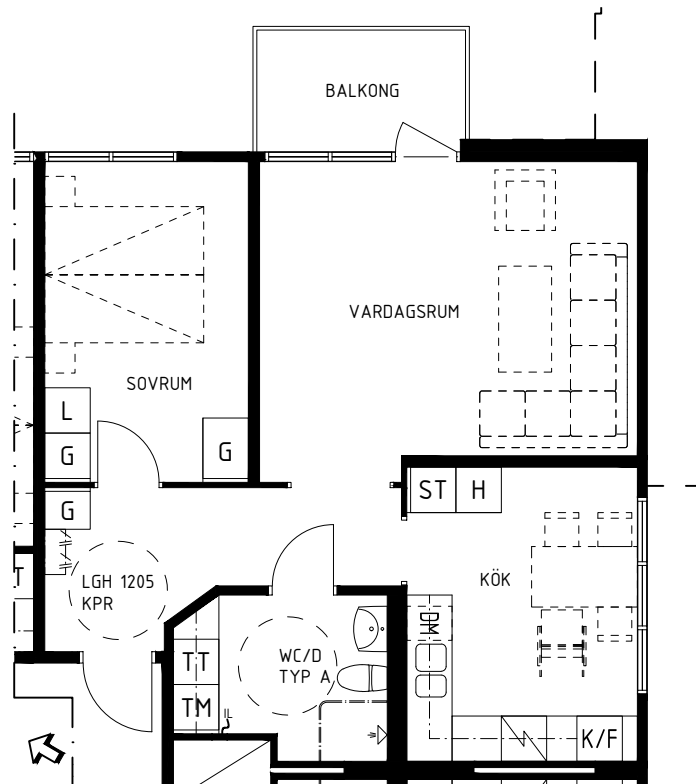

Nytorrgsgatan 8 Hallsberg

<p>Förklaringar</p> <ul style="list-style-type: none"> DM Diskmaskin G/H Garderob/skåp L Linneskåp ST Städsåp F Frys K Kyl TM Tvättmaskin TT Torktumlare 	<p>Orientering</p>	<p>2 R.o.K 60 m² Lgh 1205</p>
---	---------------------------	--