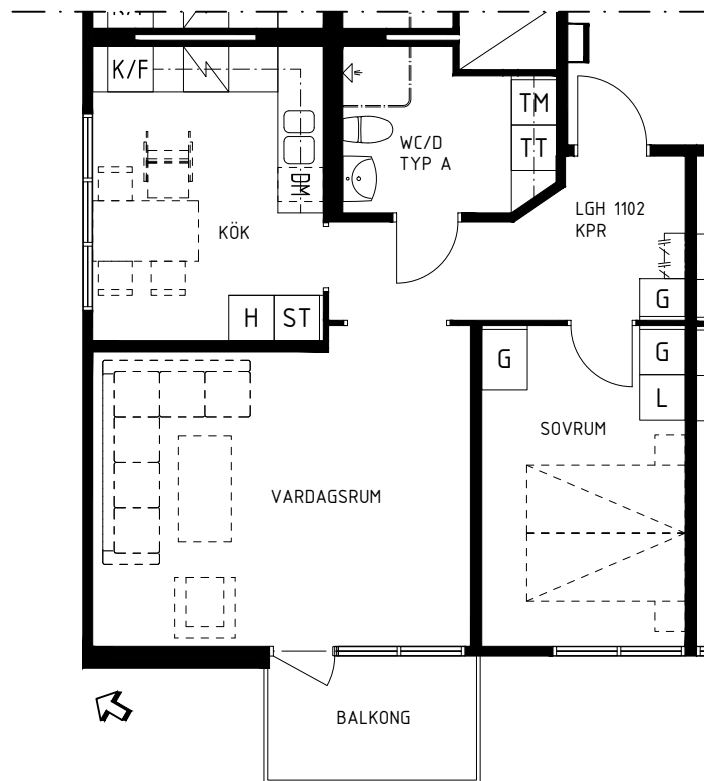

Nytorrgsgatan 8 Hallsberg

Förklaringar

DM	Diskmaskin
G/H	Garderob/skåp
L	Linneskåp
ST	Städsåp
F	Frys
K	Kyl
TM	Tvättmaskin
TT	Torktumlare

Orientering

2 R.o.K 60 m²
Lgh 1102