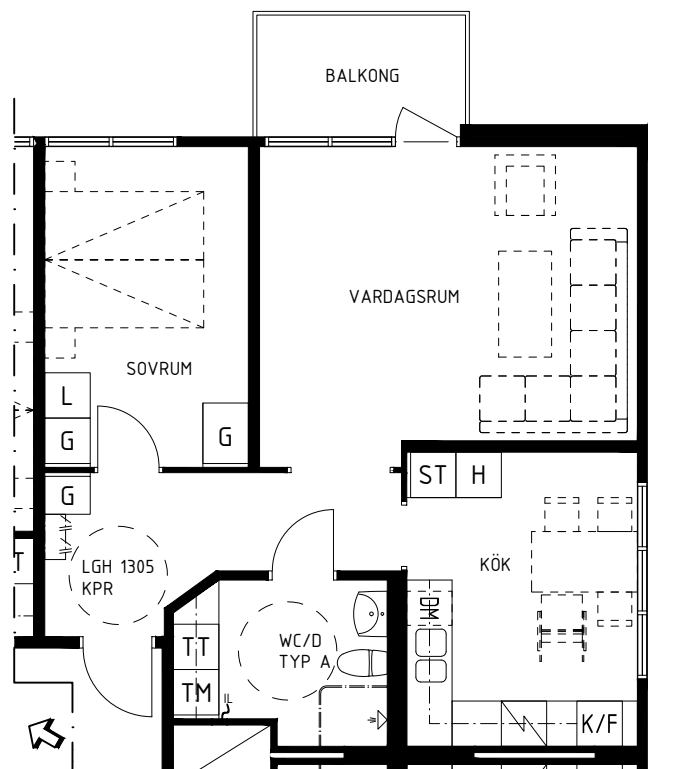

Nytorngsgatan 8 Hallsberg

Förklaringar

DM	Diskmaskin
G/H	Garderob/skåp
L	Linneskåp
ST	Städsåp
F	Frys
K	Kyl
TM	Tvättmaskin
TT	Torktumlare

Orientering

2 R.o.K 60 m²
Lgh 1305