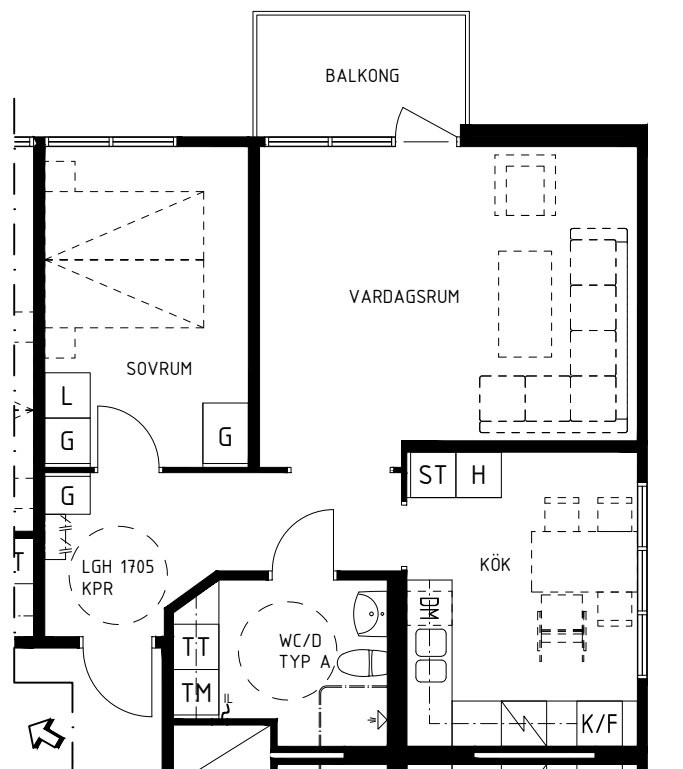

Nytorrgsgatan 8 Hallsberg

Förklaringar

DM	Diskmaskin
G/H	Garderob/skåp
L	Linneskåp
ST	Städsåp
F	Frys
K	Kyl
TM	Tvättmaskin
TT	Torktumlare

Orientering

2 R.o.K 60 m²
Lgh 1705