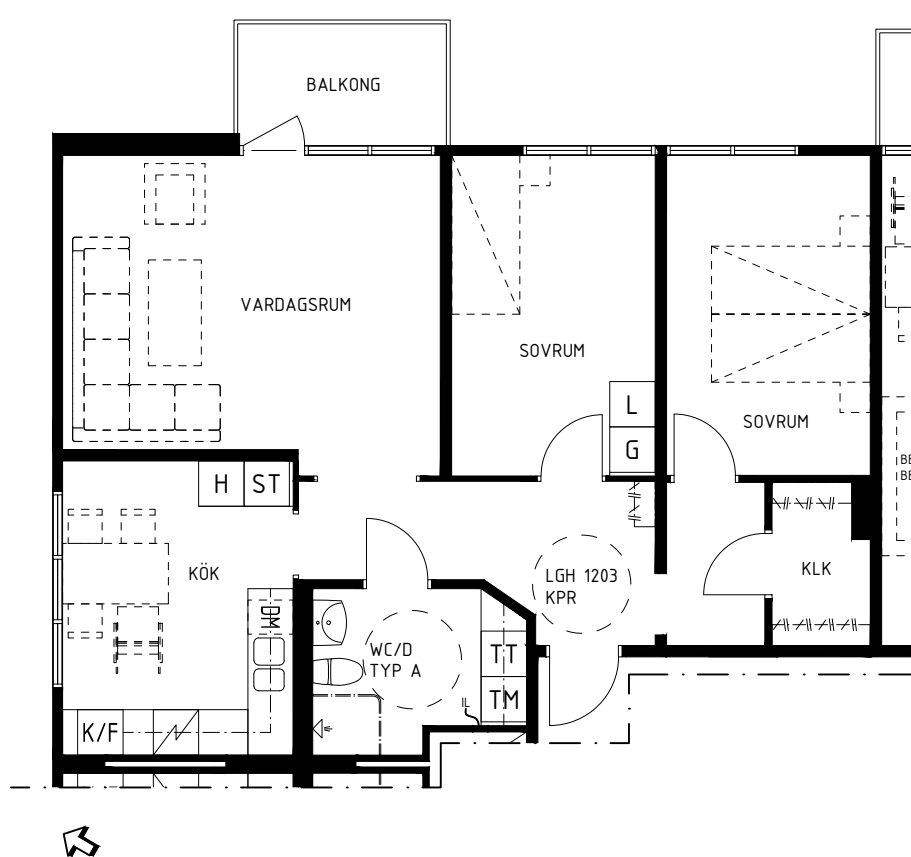

Nytorrgsgatan 8 Hallsberg

Förklaringar

DM	Diskmaskin
G/H	Garderob/skåp
L	Linneskåp
ST	Städskap
F	Frys
K	Kyl
TM	Tvättmaskin
TT	Torktumlare

Orientering

3 R.o.K 78,5 m²
Lgh 1203