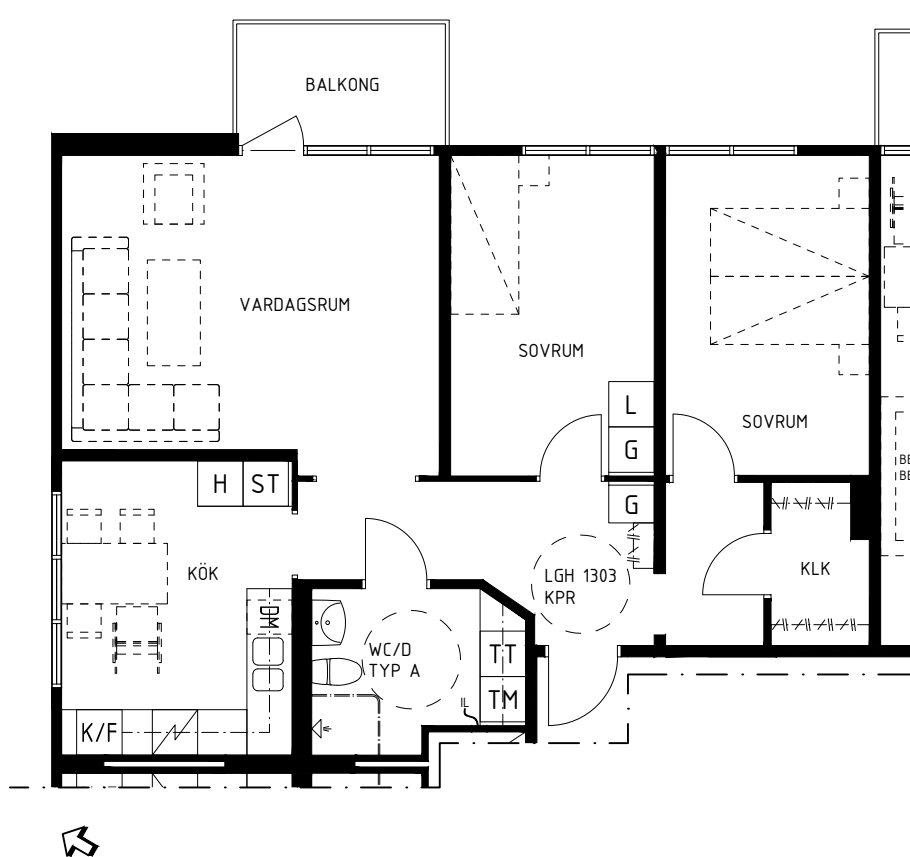

## Förklaringar

DM	Diskmaskin
G/H	Garderob/skåp
L	Linneskåp
ST	Städskåp
F	Frys
K	Kyl
TM	Tvättmaskin
TT	Torktumlare

## Orientering

3 R.o.K 78,5 m<sup>2</sup>  
Lgh 1303