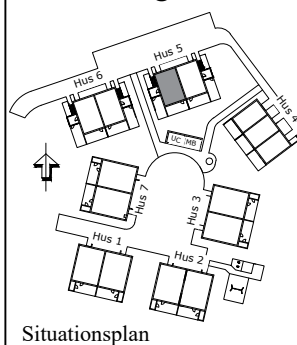

Kyrkstigen 15F Sköllersta

Förklaringar

- DM Diskmaskin
- G/H Garderob/skåp
- L Linneskåp
- ST Städskap
- F Frys
- K Kyl
- U/M Ugn/mikro
- TM Tvättmaskin
- TT Torktumlare
- VVB Varmvattenberedare

Orientering

PLAN 2
PLAN 1
Sektion

2 R.o.K 65,0 m²