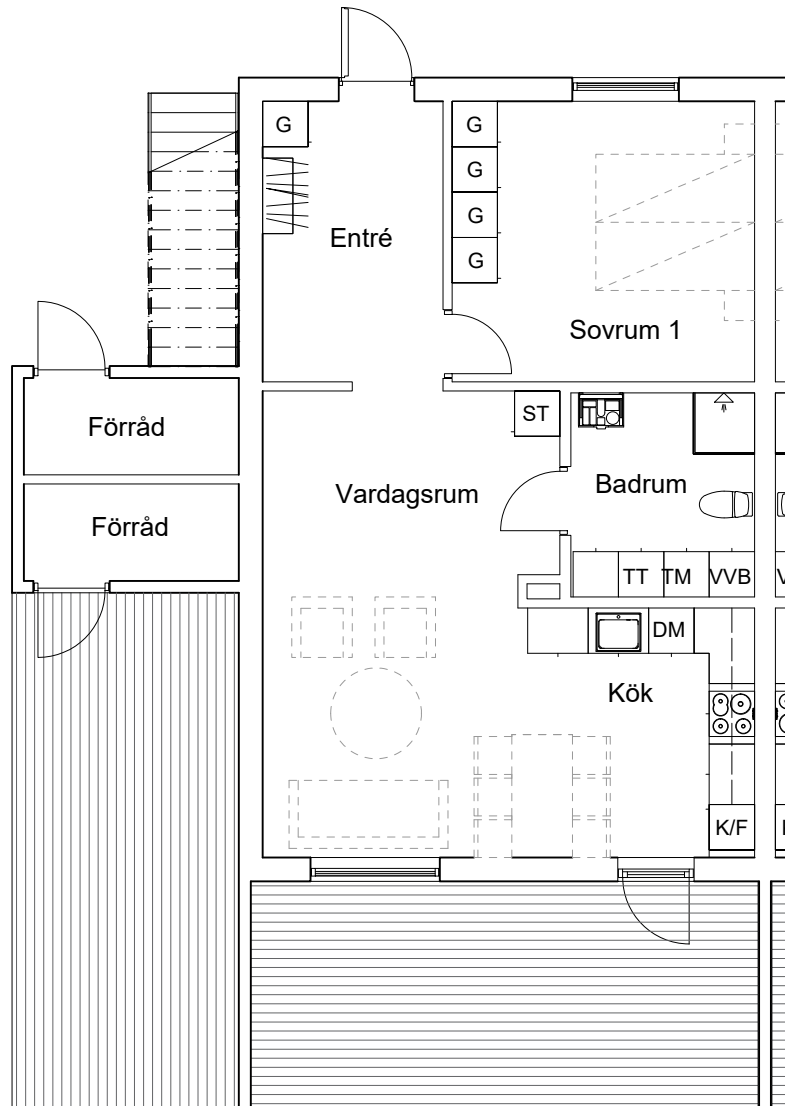

Kyrkstigen 15F Sköllersta

Förklaringar

- DM Diskmaskin
- G/H Garderob/skåp
- L Linneskåp
- ST Städskap
- F Frys
- K Kyl
- U/M Ugn/mikro
- TM Tvättmaskin
- TT Torktumlare
- VVB Varmvattenberedare

Orientering

PLAN 2
PLAN 1
Sektion

2 R.o.K 65,0 m²