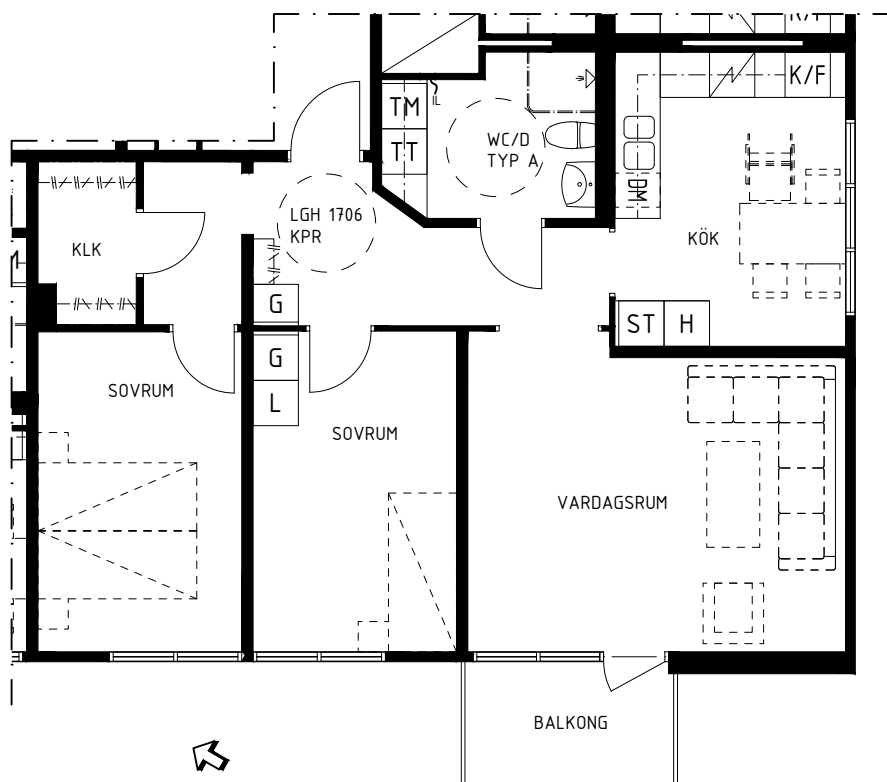

## Förklaringar

DM	Diskmaskin
G/H	Garderob/skåp
L	Linneskåp
ST	Städskåp
F	Frys
K	Kyl
TM	Tvättmaskin
TT	Torktumlare

## Orientering

3 R.o.K 78,5 m<sup>2</sup>  
Lgh 1706