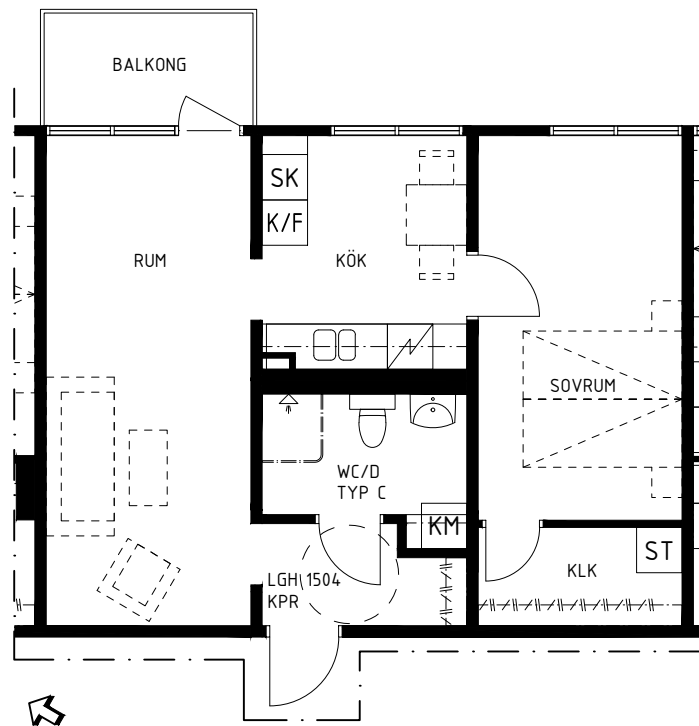

## Förklaringar

DM	Diskmaskin
G/H	Garderob/skåp
L	Linneskåp
ST	Städsåp
F	Frys
K	Kyl
TM	Tvättmaskin
TT	Torktumlare

## Orientering

2 R.o.K 54,3 m<sup>2</sup>  
Lgh 1504