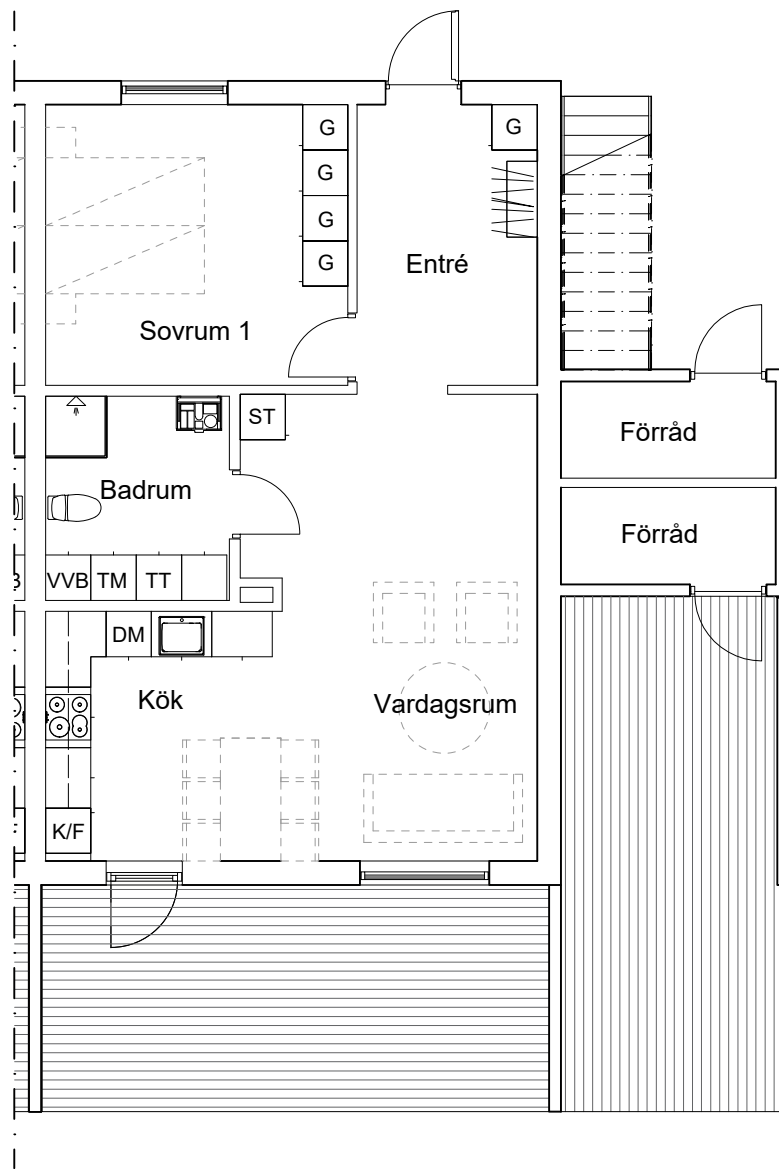

Kyrkstigen 15G

Sköllersta

Förklaringar

- DM Diskmaskin
- G/H Garderob/skåp
- L Linneskåp
- ST Städskåp
- F Frys
- K Kyl
- U/M Ugn/mikro
- TM Tvättmaskin
- TT Torktumlare
- VVB Varmvattenberedare

Orientering

2 R.o.K 65,0 m²

PLAN 2
PLAN 1
Sektion