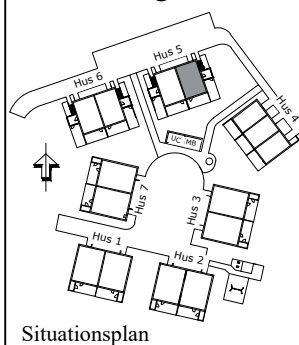

Kyrkstigen 15G

Sköllersta

Förklaringar

- DM Diskmaskin
- G/H Garderob/skåp
- L Linneskåp
- ST Städskåp
- F Frys
- K Kyl
- U/M Ugn/mikro
- TM Tvättmaskin
- TT Torktumlare
- VVB Varmvattenberedare

Orientering

2 R.o.K 65,0 m²

PLAN 2
PLAN 1
Sektion