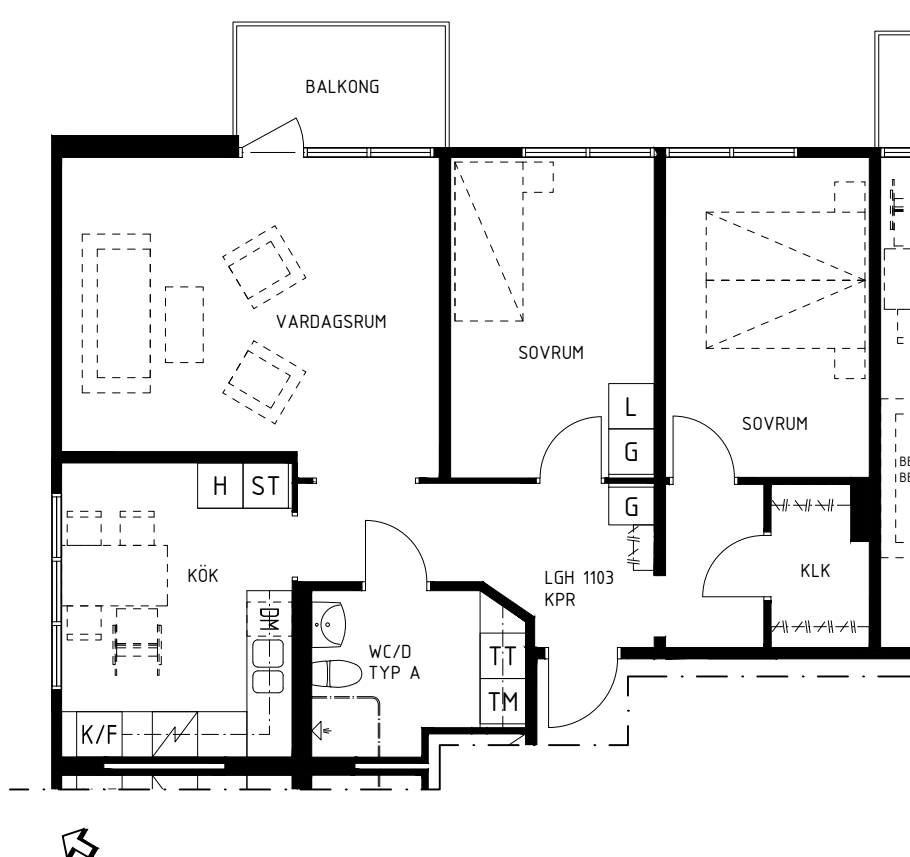

Nytorrgsgatan 8 Hallsberg

Förklaringar

DM	Diskmaskin
G/H	Garderob/skåp
L	Linneskåp
ST	Städsåp
F	Frys
K	Kyl
TM	Tvättmaskin
TT	Torktumlare

Orientering

3 R.o.K 78,5 m²
Lgh 1103